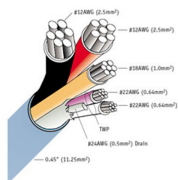

GRX - CBL - 46L - 500 – 500 ft GRAFIK 4000/6000 CTRL CABLE

- Non-Plenum rated cable for use with the following Lutron systems
 - GRAFIK Eye ® 3000
 - GRAFIK Eye ® QS
 - Energi Savr Node TM